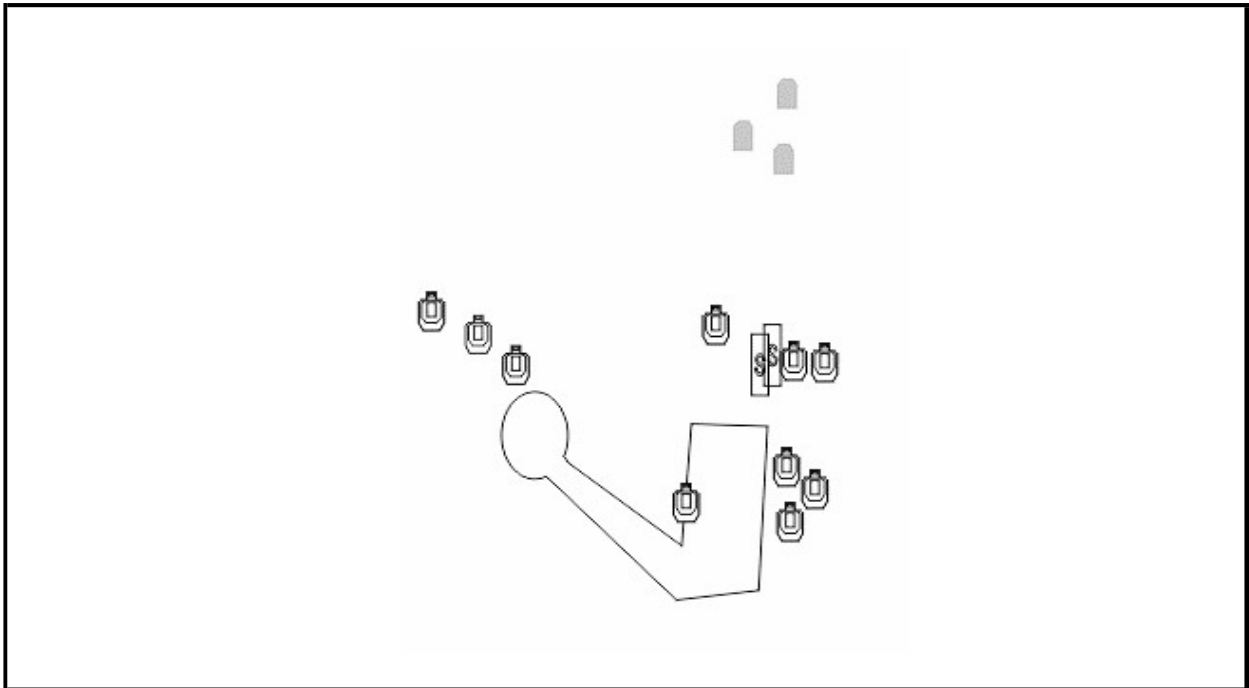

RASTI 1 pakeneva partio

Olet menossa vartiopaikalle, kun huomaat vihollisen kaapanneen edellisen vaihdon.

Rastityyppi	Kivääri
Pistelasku	Rajoittamaton
Taulut	10 x SRA, 3 x EA
Laukausmäärä	20
Maksimipisteet	100
AMET	5- 50m
Käsittelysektori	180 /180
Ampumasektori	Oranssit viitat maastossa
Aseen tila	Ladattu, varmistettu
Lähtö	Normaalisti seisten
Toiminta	Ammut osoitetut maalit toiminta-alueelta
Rangaistukset	SRA-sääntöjen mukaan

RASTI 2 huoltojoukkueen tukikohta

Huolto olikin jo ehtunut nostaa kytkintä. Ammuntäydennyksen sijaan joudutkin käyttämään vähäiä patruunoitasi puolustautumiseen.

Rastityyppi	Kivääri
Pistelasku	Rajoittamaton
Taulut	8 x SRA, 4 x JASTER
Laukausmäärä	20
Maksimipisteet	120
AMET	20- 150m
Käsittelysektori	180 /180
Ampumasektori	Oranssit viitat maastossa
Aseen tila	Ladattu, varmistettu
Lähtö	Normaalisti seisten
Toiminta	Ammut osoitetut maalit toiminta-alueelta. Huom! Jasterit nousevat automaattisesti osuman jälkeen.
Rangaistukset	SRA-sääntöjen mukaan

RASTI 3 kontakti

Ei hetken rauhaa, taas ne painavat päälle väellä ja voimalla. Liiku, vaikuta ja tuhoa

Rastityyppi	Kivääri
Pistelasku	Rajoittamaton
Taulut	10 x SRA, 3 x JASTER
Laukausmäärä	23
Maksimipisteet	130
AMET	20- 150m
Käsittelysektori	180 /180
Ampumasektori	Oranssit viitat maastossa
Aseen tila	Ladattu, varmistettu
Lähtö	Normaalisti seisten
Toiminta	Ammut osoitetut maalit toiminta-alueelta. Huom! Jasterit nousevat automaattisesti osuman jälkeen.
Rangaistukset	SRA-sääntöjen mukaan

RASTI 5 Pahavaaran puolustus

Vihollisen kärki on pääsemässä tukikohtaan. Estät vihollista pureutumasta maastoon, hakeudut parempaan tulasemaan ja jatkat taistelua.

Rastityyppi	Kivääri
Pistelasku	Rajoittamaton
Taulut	8 x SRA, 8 x JASTER
Laukausmäärä	24
Maksimipisteet	160
AMET	5 - 350 m
Käsittelysektori	180 /180
Ampumasektori	Oranssit viitat maastossa
Aseen tila	Ladattu, varmistettu
Lähtö	Normaalisti seisten
Toiminta	Ammut osoitetut maalit toiminta-alueelta.
Rangaistukset	SRA-sääntöjen mukaan