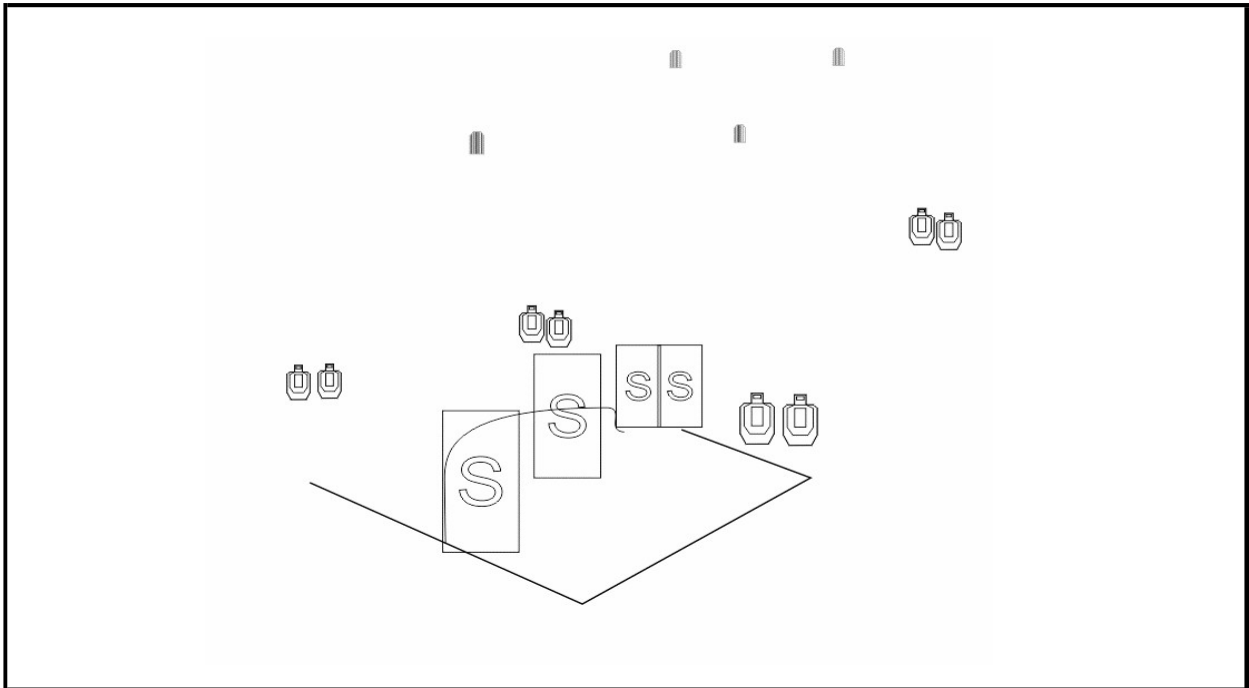

RASTI 1 pakeneva partio

Olet menossa vartiopaikalle, kun huomaat vihollisen kaapanneen edellisen vaihdon.

Rastityyppi	Kivääri
Pistelasku	Rajoittamaton
Taulut	10 x SRA, 3 x EA
Laukausmäärä	20
Maksimipisteet	100
AMET	5- 50m
Käsittelysektori	180 /180
Ampumasektori	Oranssit viitat maastossa
Aseen tila	Ladattu, varmistettu
Lähtö	Normaalisti seisten
Toiminta	Ammut osoitetut maalit toiminta-alueelta
Rangaistukset	SRA-sääntöjen mukaan

RASTI 2 huoltojoukkueen tukikohta

Huolto olikin jo ehtunut nostaa kytkintä. Ammuntäydennyksen sijaan joudutkin käyttämään vähäiä patruunoitasi puolustautumiseen.

Rastityyppi	Kivääri
Pistelasku	Rajoittamaton
Taulut	8 x SRA, 4 x JASTER
Laukausmäärä	20
Maksimipisteet	120
AMET	20- 150m
Käsittelysektori	180 /180
Ampumasektori	Oranssit viitat maastossa
Aseen tila	Ladattu, varmistettu
Lähtö	Normaalisti seisten
Toiminta	Ammut osoitetut maalit toiminta-alueelta. Huom! Jasterit nousevat automaattisesti osuman jälkeen.
Rangaistukset	SRA-sääntöjen mukaan

RASTI 3 kontakti

Ei hetken rauhaa, taas ne painavat päälle väellä ja voimalla. Liiku, vaikuta ja tuhoa

Rastityyppi	Kivääri
Pistelasku	Rajoittamaton
Taulut	10 x SRA, 3 x JASTER
Laukausmäärä	23
Maksimipisteet	130
AMET	20- 150m
Käsittelysektori	180 /180
Ampumasektori	Oranssit viitat maastossa
Aseen tila	Ladattu, varmistettu
Lähtö	Normaalisti seisten
Toiminta	Ammut osoitetut maalit toiminta-alueelta. Huom! Jasterit nousevat automaattisesti osuman jälkeen.
Rangaistukset	SRA-sääntöjen mukaan

RASTI 5 Pahavaaran puolustus

Vihollisen kärki on pääsemässä tukikohtaan. Estät vihollista pureutumasta maastoon, hakeudut parempaan tulasemaan ja jatkat taistelua.

Rastityyppi	Kivääri
Pistelasku	Rajoittamaton
Taulut	8 x SRA, 8 x JASTER
Laukausmäärä	24
Maksimipisteet	160
AMET	5 - 350 m
Käsittelysektori	180 /180
Ampumasektori	Oranssit viitat maastossa
Aseen tila	Ladattu, varmistettu
Lähtö	Normaalisti seisten
Toiminta	Ammut osoitetut maalit toiminta-alueelta.
Rangaistukset	SRA-sääntöjen mukaan