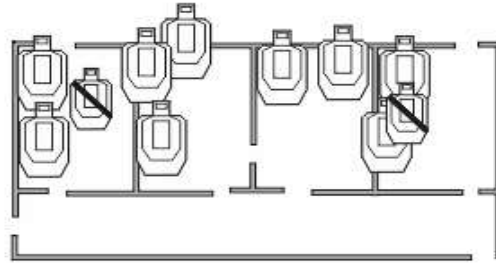

RASTI 8 Messi haltuun

Messi on täyttynyt ihan väärän kenttäpostinumeron väellä. Ei kai sitä jää muuta vaihtoehtoa kuin poistaa kutsumattomat vieraat messistä ja sen lähimaastosta..

Rastityyppi	Pistooli
Pistelasku	Rajoittamaton
Taulut	10 x SRA, 2X EA
Laukausmäärä	8
Maksimipisteet	100
AMET	2 - 30m
Käsittelysektori	180 /180
Ampumasektori	Oranssit viitat maastossa
Aseen tila	Ladattu ja varmistettu kotelossa
Lähtö	Seisten, kämmenet seinän merkeillä
Toiminta	Ammut osoitetut maalit toiminta-alueelta.
Rangaistukset	SRA-sääntöjen mukaan