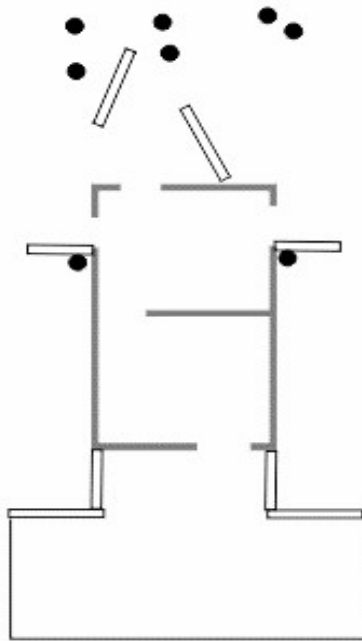

RASTI 7 Tuholaistorjuntaa

Majoitusrakennuksesi ympärillä on outoa kuhinaa. Tee majoituksesta itsellesi turvallinen tila. MAX 3,5mm haulit

Rastityyppi	Haulikko
Pistelasku	Rajoittamaton
Taulut	8 x plate
Laukausmäärä	8
Maksimipisteet	40
AMET	8 - 25m
Käsittelysektori	180 /180
Ampumasektori	Oranssit viitat maastossa
Aseen tila	Ladattu ja varmistettu
Lähtö	Normaalisti seisten
Toiminta	Ammut osoitetut maalit toiminta-alueelta.
Rangaistukset	SRA-sääntöjen mukaan