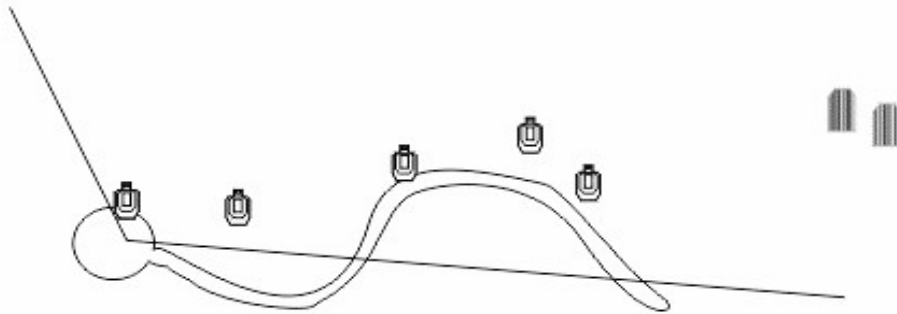

RASTI 4 kuka sitä kivääriä tarvitsee...

Vihollinen on pureutumassa juoksuhautaan. Ota juoksuhauta haltuun ja pelasta oma päiväsi.

Rastityyppi	Pistooli
Pistelasku	Rajoittamaton
Taulut	5 x SRA, 2 x JASTER
Laukausmäärä	12
Maksimipisteet	70
AMET	5 - 35m
Käsittelysektori	180 /180
Ampumasektori	Oranssit viitat maastossa
Aseen tila	Ladattu, varmistettu kotelossa
Lähtö	Normaalisti seisten
Toiminta	Ammut osoitetut maalit toiminta-alueelta. Huom! Jasterit nousevat automaattisesti osuman jälkeen.
Rangaistukset	SRA-sääntöjen mukaan