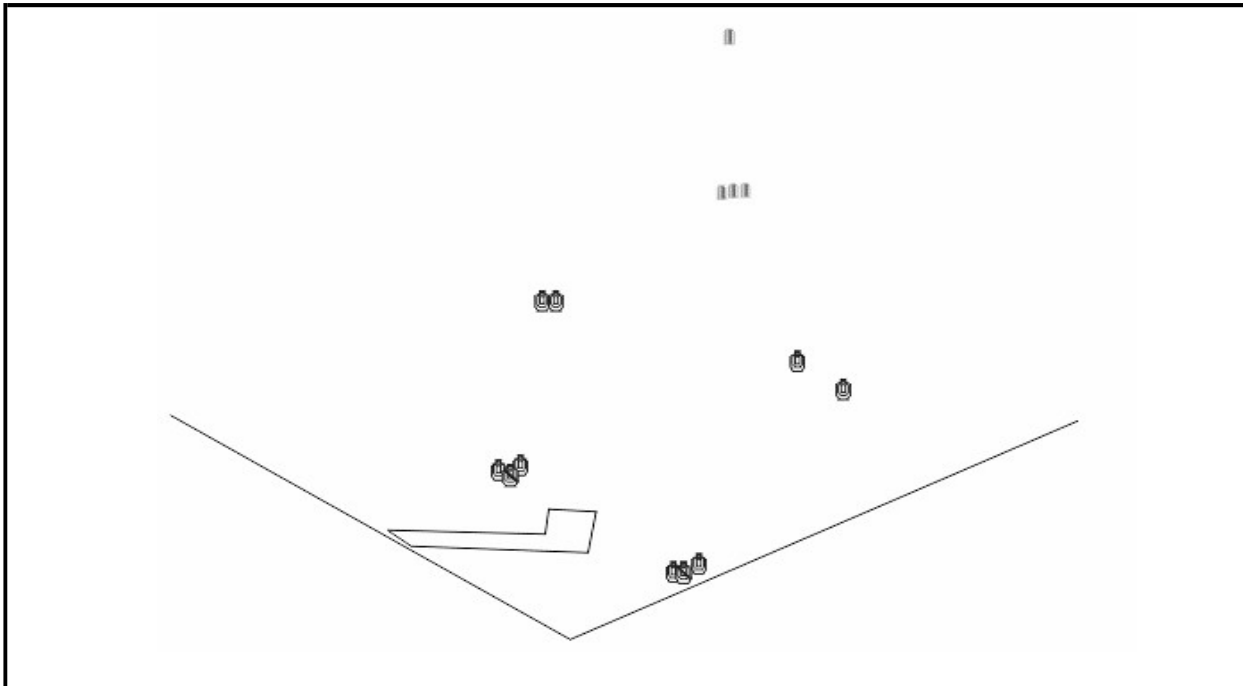

RASTI 4 kuka sitä kivääriä tarvitsee...

Vihollinen on pureutumassa juoksuhautaan. Ota juoksuhauta haltuun ja pelasta oma päiväsi.

Rastityyppi	Pistooli
Pistelasku	Rajoittamaton
Taulut	5 x SRA, 2 x JASTER
Laukausmäärä	12
Maksimipisteet	70
AMET	5 - 35m
Käsittelysektori	180 /180
Ampumasektori	Oranssit viitat maastossa
Aseen tila	Ladattu, varmistettu kotelossa
Lähtö	Normaalisti seisten
Toiminta	Ammut osoitetut maalit toiminta-alueelta. Huom! Jasterit nousevat automaattisesti osuman jälkeen.
Rangaistukset	SRA-sääntöjen mukaan

RASTI 5 Pahavaaran puolustus

Vihollisen kärki on pääsemässä tukikohtaan. Estät vihollista pureutumasta maastoon, hakeudut parempaan tulasemaan ja jatkat taistelua.

Rastityyppi	Kivääri
Pistelasku	Rajoittamaton
Taulut	8 x SRA, 8 x JASTER
Laukausmäärä	24
Maksimipisteet	160
AMET	5 - 350 m
Käsittelysektori	180 /180
Ampumasektori	Oranssit viitat maastossa
Aseen tila	Ladattu, varmistettu
Lähtö	Normaalisti seisten
Toiminta	Ammut osoitetut maalit toiminta-alueelta.
Rangaistukset	SRA-sääntöjen mukaan